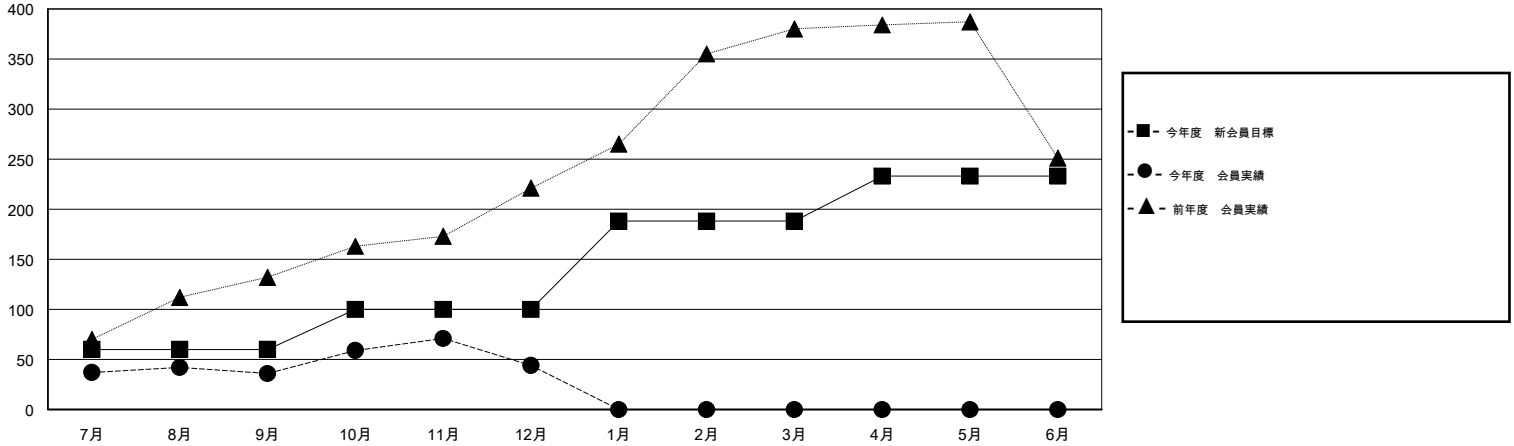

# MONTHLY MEMBERSHIP PROGRESS REPORT

District 334 D

Results as of: 12/31/2015

GMT: Masayoshi Maruyama

地域 JAPAN

GMT会則地域 5-Jap

クラブ				
結果 : 2015-2016				
四半期	新クラブ目標	新クラブ	解散クラブ	純増 / 減
7月/8月/9月	0	0	0	0
10月/11月/12月	0	0	0	0
1月/2月/3月	1	0	0	0
4月/5月/6月	0	0	0	0

名				
結果 : 2015-2016				
四半期	新会員目標	チャーターメン バー / 新会員	退会者	純増 / 減
7月/8月/9月	60	123	87	36
10月/11月/12月	40	90	82	8
1月/2月/3月	88	0	0	0
4月/5月/6月	45	0	0	0

新クラブ目標及び実績累計

会員目標及び実績累計

解散クラブ: 0	76 CLUBS OF 99 一名以上の新会員を登録	男女別
退会者		男性 3,973 (63.81%)
物故会員 17		女性 2,253 (36.19%)
クラブ解散 0	<a href="#">健康診断データはこちら</a>	家族会員 4,417
その他 152		世帯主 2,039
合計 169		世帯主以外 2,378